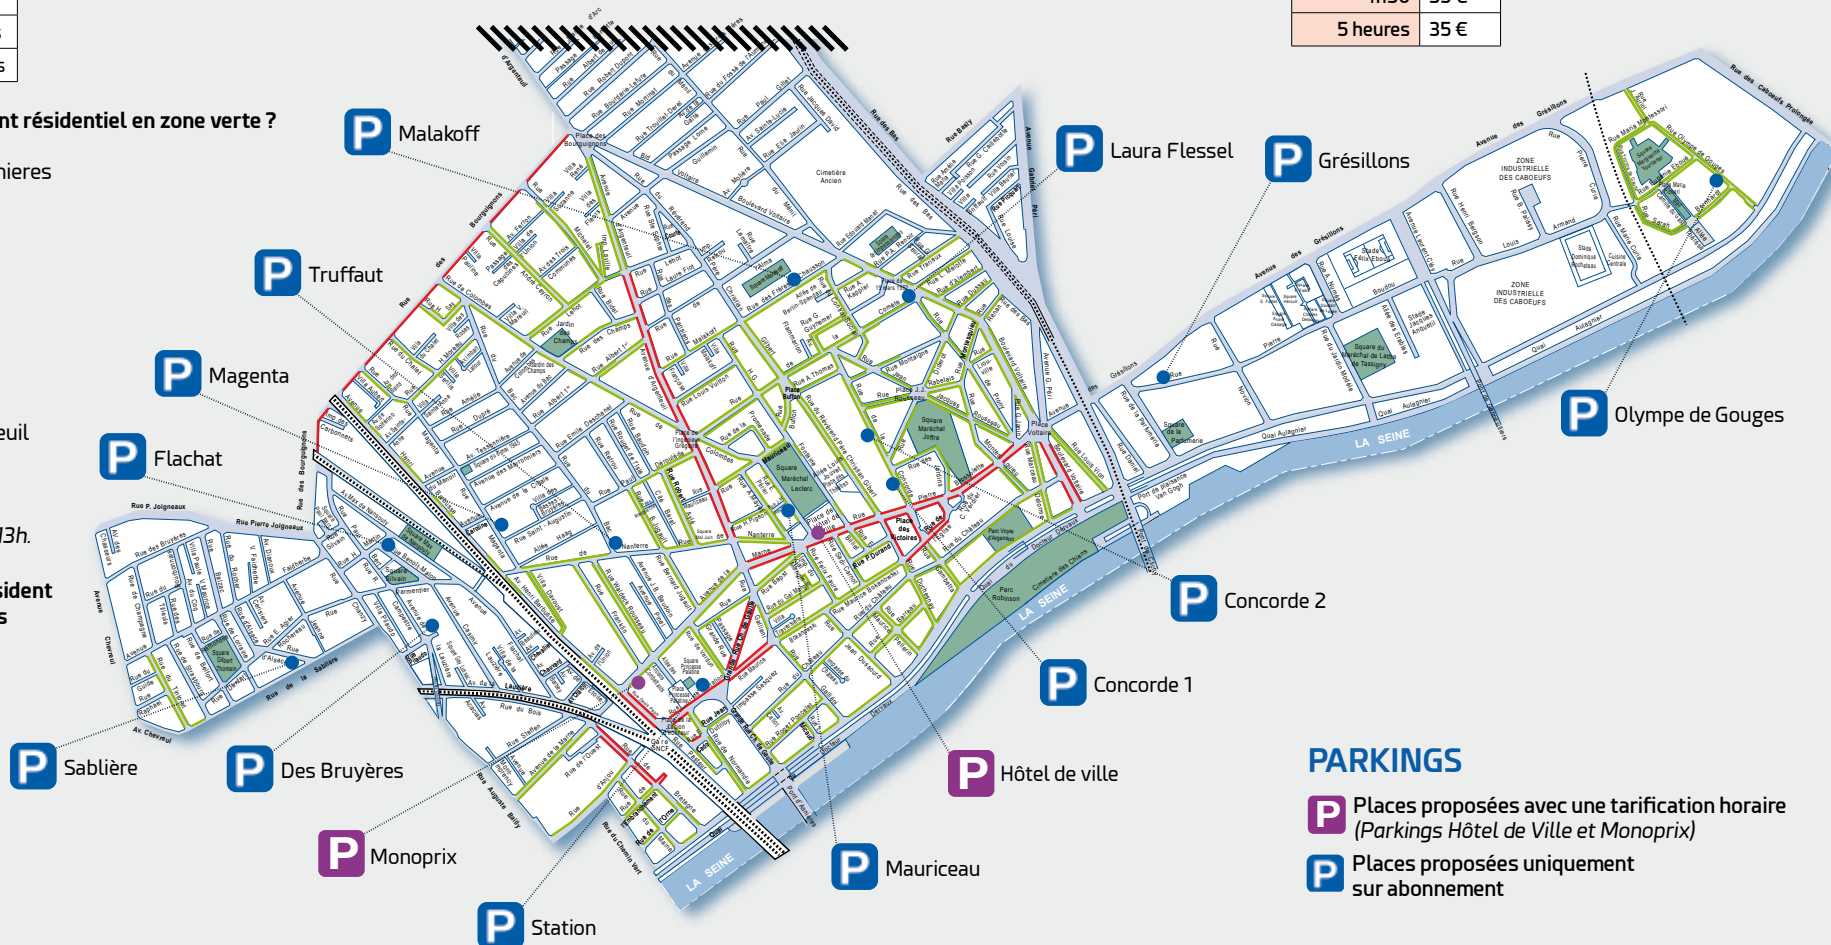

Durée	Tarif	Durée	Tarif	Durée	Tarif
1 heure	1 €	3h30	3,30 €	6 heures	15 €
1h30	1,30 €	4 heures	3,80 €	7 heures	20 €
2 heures	1,80 €	4h30	4,30 €	8 heures	25 €
2h30	2,30 €	5 heures	5 €	9 heures	35 €
3 heures	2,80 €	5h30	10 €	10 heures	35 €

> Montant de l'abonnement mensuel en zone verte

Type d'abonnement	Tarif
Résident asniérois	19 € par mois
Commerçants/artisans	27 € par mois

> Comment souscrire un abonnement résidentiel en zone verte ?

- Via internet à l'adresse suivante : <https://voirie.fr.parkindigo.com/asnieres> ou en flashant le QR Code suivant :

- Via l'application mobile PayByPhone
- À la boutique Indigo Vinci Park, 25 bis avenue d'Argenteuil
  Tél. 01 41 11 85 30
  Horaires : du lundi au vendredi de 9h à 13h et de 14h à 17h ; le dernier samedi du mois de 9h à 13h.

> Comparaison du tarif mensuel résident avec quelques communes voisines

Ville	Tarif
Levallois-Perret	50 € par mois
Bois-Colombes	42 € par mois
Clichy-la-Garenne	35 € par mois
Courbevoie	30 € par mois
Colombes	25 € par mois
Asnières-sur-Seine	19 € par mois

ZONE ROUGE *Durée maximale ½ journée*

> Du lundi au samedi, de 9h à 19h
Les zones rouges subissent une pression importante sur le stationnement, notamment en raison des activités commerciales de centre-ville. Leur grille tarifaire vise à favoriser un mode de stationnement de courte durée.

Durée	Tarif
30 minutes	0,90 €
1 heure	1,50 €
1h30	2,30 €
2 heures	3 €
2h30	3,70 €
3 heures	10 €
3h30	20 €
4 heures	25 €
4h30	35 €
5 heures	35 €

PARKINGS

- **P** Places proposées avec une tarification horaire (Parkings Hôtel de Ville et Monoprix)
- **P** Places proposées uniquement sur abonnement