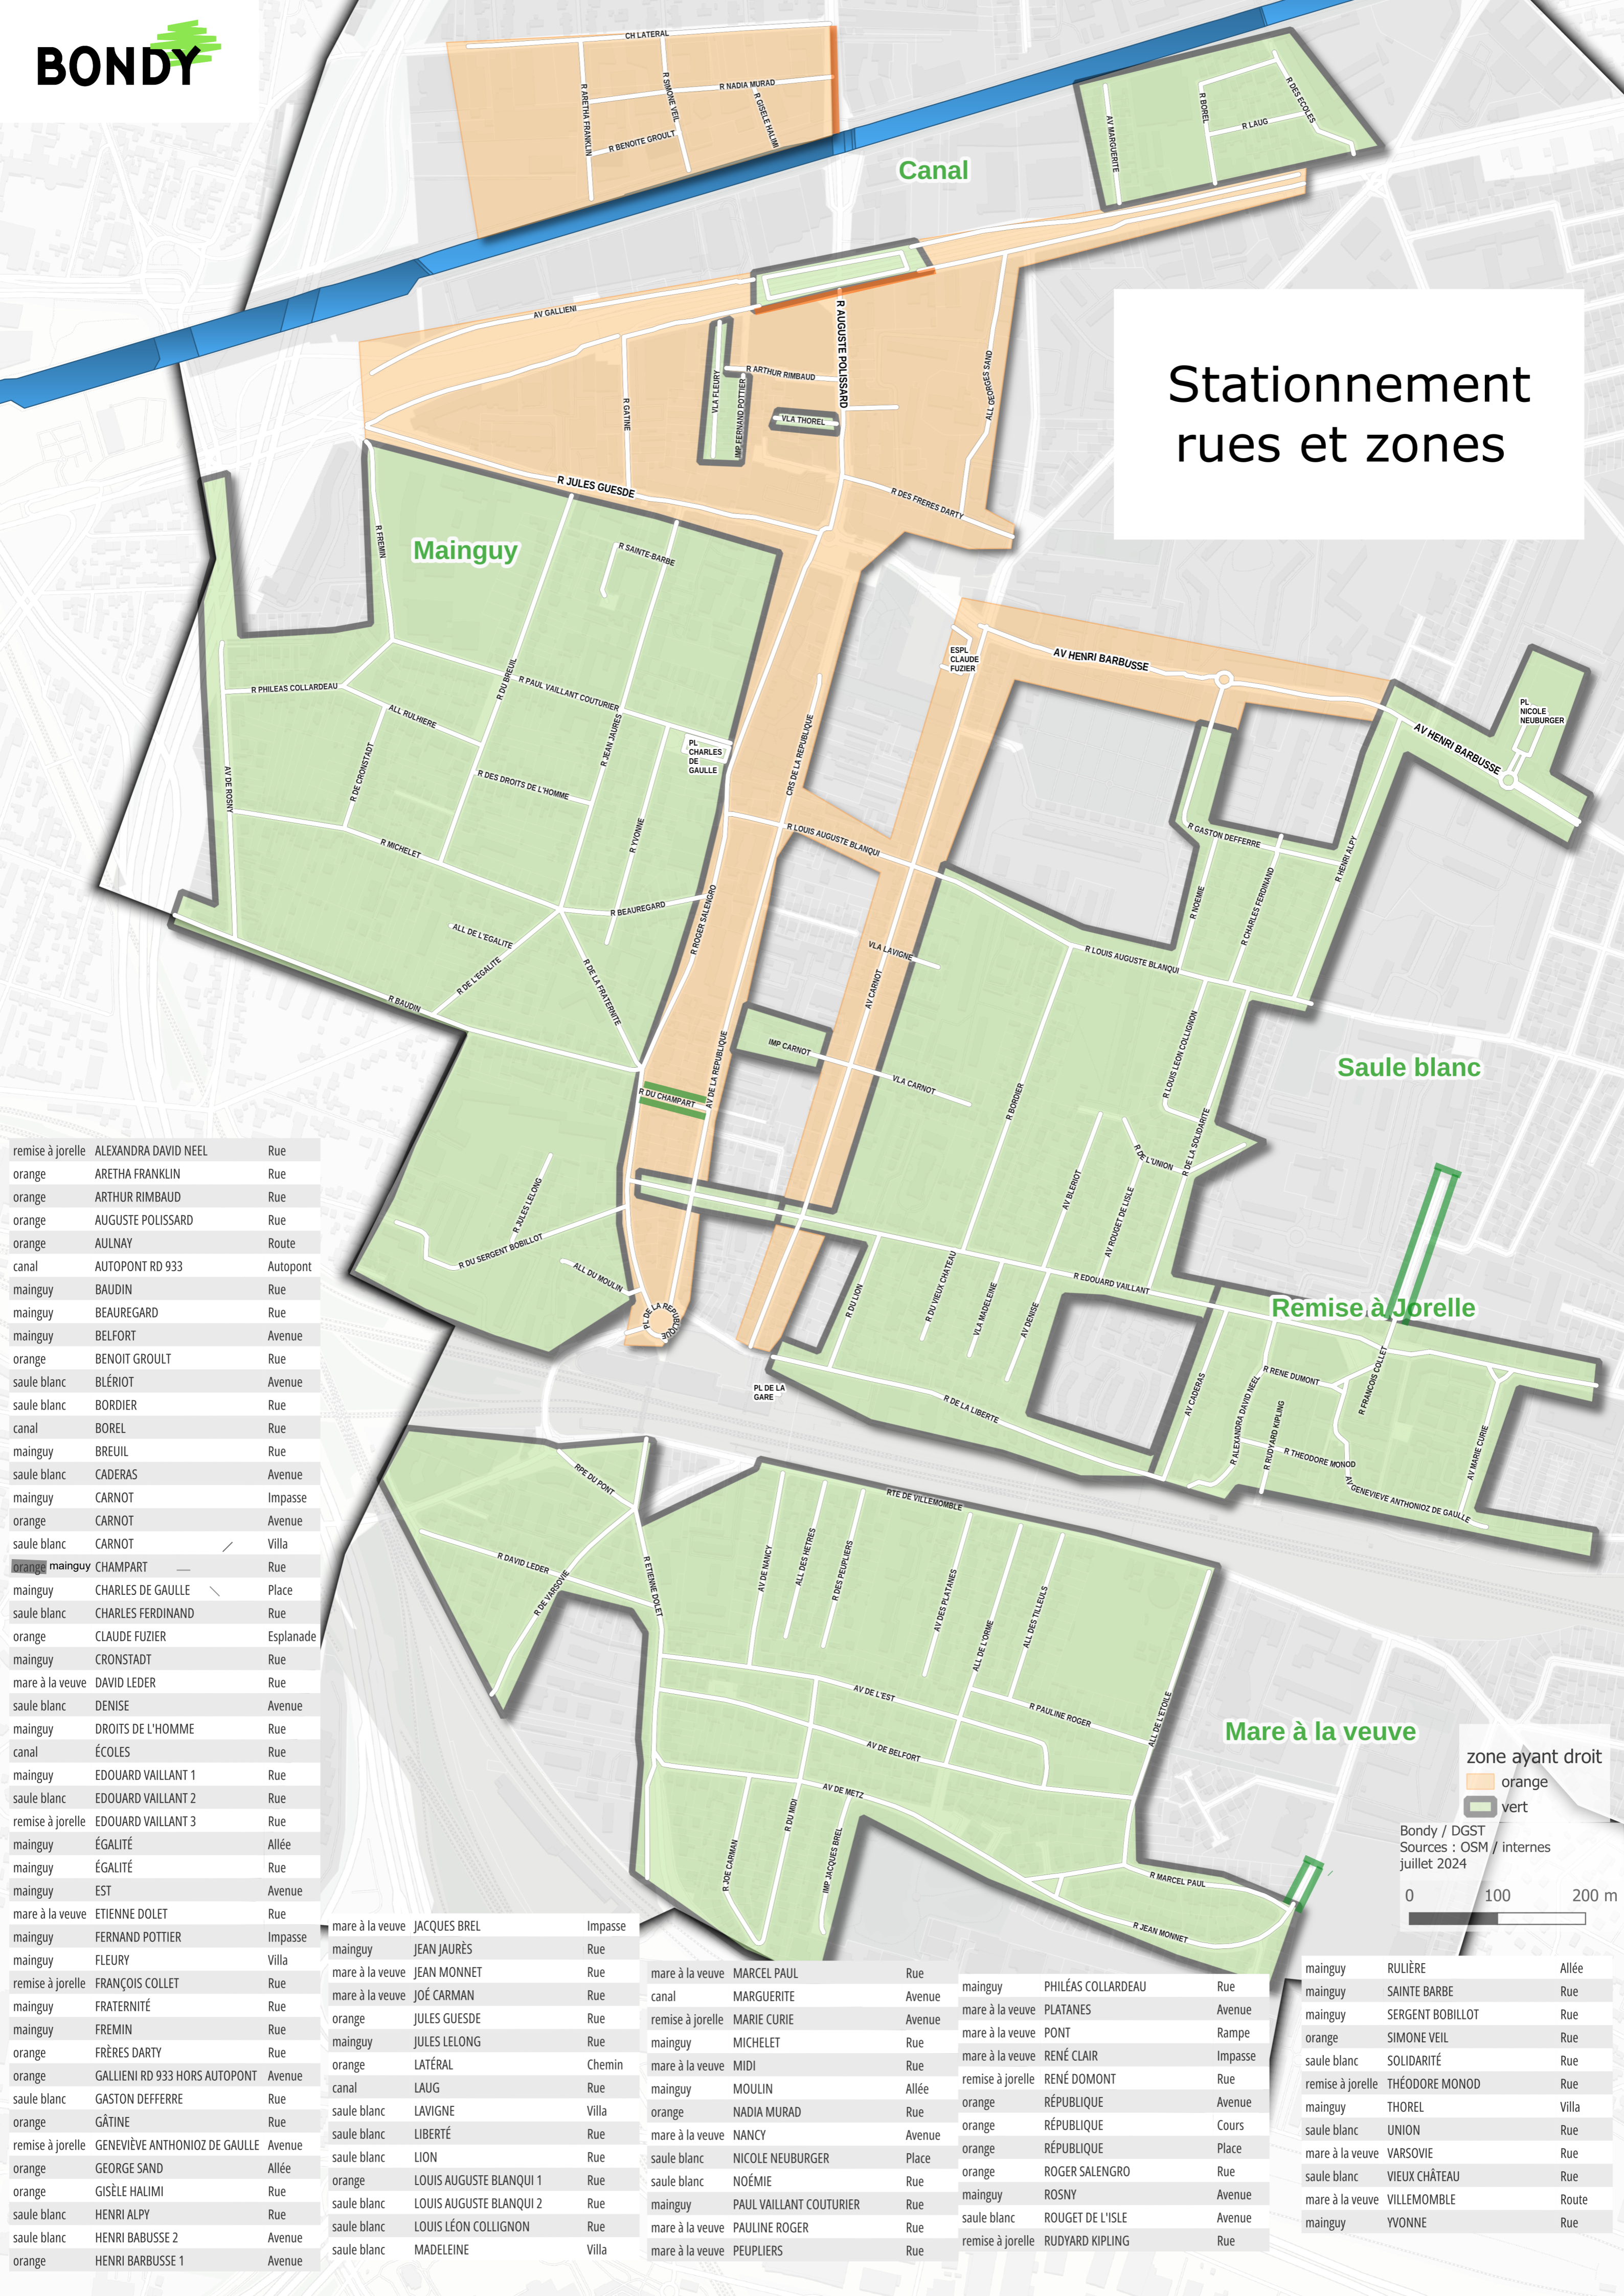

Stationnement rues et zones

remise à jorelle	ALEXANDRA DAVID NEEL	Rue
orange	ARETHA FRANKLIN	Rue
orange	ARTHUR RIMBAUD	Rue
orange	AUGUSTE POLISSARD	Rue
orange	AULNAY	Route
canal	AUTOPONT RD 933	Autopont
mainguy	BAUDIN	Rue
mainguy	BEAUREGARD	Rue
mainguy	BELFORT	Avenue
orange	BENOIT GROULT	Rue
saule blanc	BLÉRIOT	Avenue
saule blanc	BORDIER	Rue
canal	BOREL	Rue
mainguy	BREUIL	Rue
saule blanc	CADERAS	Avenue
mainguy	CARNOT	Impasse
orange	CARNOT	Avenue
saule blanc	CARNOT	Villa
orange mainguy	CHAMPART	Rue
mainguy	CHARLES DE GAULLE	Place
saule blanc	CHARLES FERDINAND	Rue
orange	CLAUDE FUZIER	Esplanade
mainguy	CRONSTADT	Rue
mare à la veuve	DAVID LEDER	Rue
saule blanc	DENISE	Avenue
mainguy	DROITS DE L'HOMME	Rue
canal	ÉCOLES	Rue
mainguy	EDOUARD VAILLANT 1	Rue
saule blanc	EDOUARD VAILLANT 2	Rue
remise à jorelle	EDOUARD VAILLANT 3	Rue
mainguy	ÉGALITÉ	Allée
mainguy	ÉGALITÉ	Rue
mainguy	EST	Avenue
mare à la veuve	ETIENNE DOLET	Rue
mainguy	FERNAND POTTIER	Impasse
mainguy	FLEURY	Villa
remise à jorelle	FRANÇOIS COLLET	Rue
mainguy	FRATERNITÉ	Rue
mainguy	FREMIN	Rue
orange	FRÈRES DARTY	Rue
orange	GALLIENI RD 933 HORS AUTOPONT	Avenue
saule blanc	GASTON DEFFERRE	Rue
orange	GÂTINE	Rue
remise à jorelle	GENEVIÈVE ANTHONIOZ DE GAULLE	Avenue
orange	GEORGE SAND	Allée
orange	GISÈLE HALIMI	Rue
saule blanc	HENRI ALPY	Rue
saule blanc	HENRI BABUSSE 2	Avenue
orange	HENRI BARBUSSE 1	Avenue
mare à la veuve	JACQUES BREL	Impasse
mainguy	JEAN JAURÈS	Rue
mare à la veuve	JEAN MONNET	Rue
mare à la veuve	JÔÉ CARMAN	Rue
orange	JULES GUESDE	Rue
mainguy	JULES LELONG	Rue
orange	LATÉRAL	Chemin
canal	LAUG	Rue
saule blanc	LAVIGNE	Villa
saule blanc	LIBERTÉ	Rue
saule blanc	LION	Rue
orange	LOUIS AUGUSTE BLANQUI 1	Rue
saule blanc	LOUIS AUGUSTE BLANQUI 2	Rue
saule blanc	LOUIS LÉON COLLIGNON	Rue
saule blanc	MADELEINE	Villa
mare à la veuve	MARCEL PAUL	Rue
canal	MARGUERITE	Avenue
remise à jorelle	MARIE CURIE	Avenue
mainguy	MICHELET	Rue
mare à la veuve	MIDI	Rue
mainguy	MOULIN	Allée
orange	NADIA MURAD	Rue
mare à la veuve	NANCY	Avenue
saule blanc	NICOLE NEUBURGER	Place
saule blanc	NOÉMIE	Rue
mainguy	PAUL VAILLANT COUTURIER	Rue
mare à la veuve	PAULINE ROGER	Rue
mare à la veuve	PEUPLIERS	Rue
mainguy	PHILÉAS COLLARDEAU	Rue
mare à la veuve	PLATANES	Avenue
mare à la veuve	PONT	Rampe
mare à la veuve	RENÉ CLAIR	Impasse
remise à jorelle	RENÉ DOMONT	Rue
orange	RÉPUBLIQUE	Avenue
orange	RÉPUBLIQUE	Cours
orange	RÉPUBLIQUE	Place
orange	ROGER SALENGRO	Rue
mainguy	ROSNY	Avenue
saule blanc	ROUGET DE L'ISLE	Avenue
remise à jorelle	RUDYARD KIPLING	Rue
mainguy	RULIÈRE	Allée
mainguy	SAINTE BARBE	Rue
mainguy	SERGENT BOBILLOT	Rue
orange	SIMONE VEIL	Rue
saule blanc	SOLIDARITÉ	Rue
remise à jorelle	THÉODORE MONOD	Rue
mainguy	THOREL	Villa
saule blanc	UNION	Rue
mare à la veuve	VARSOVIE	Rue
saule blanc	VIEUX CHÂTEAU	Rue
mare à la veuve	VILLEMOMBLE	Route
mainguy	YVONNE	Rue