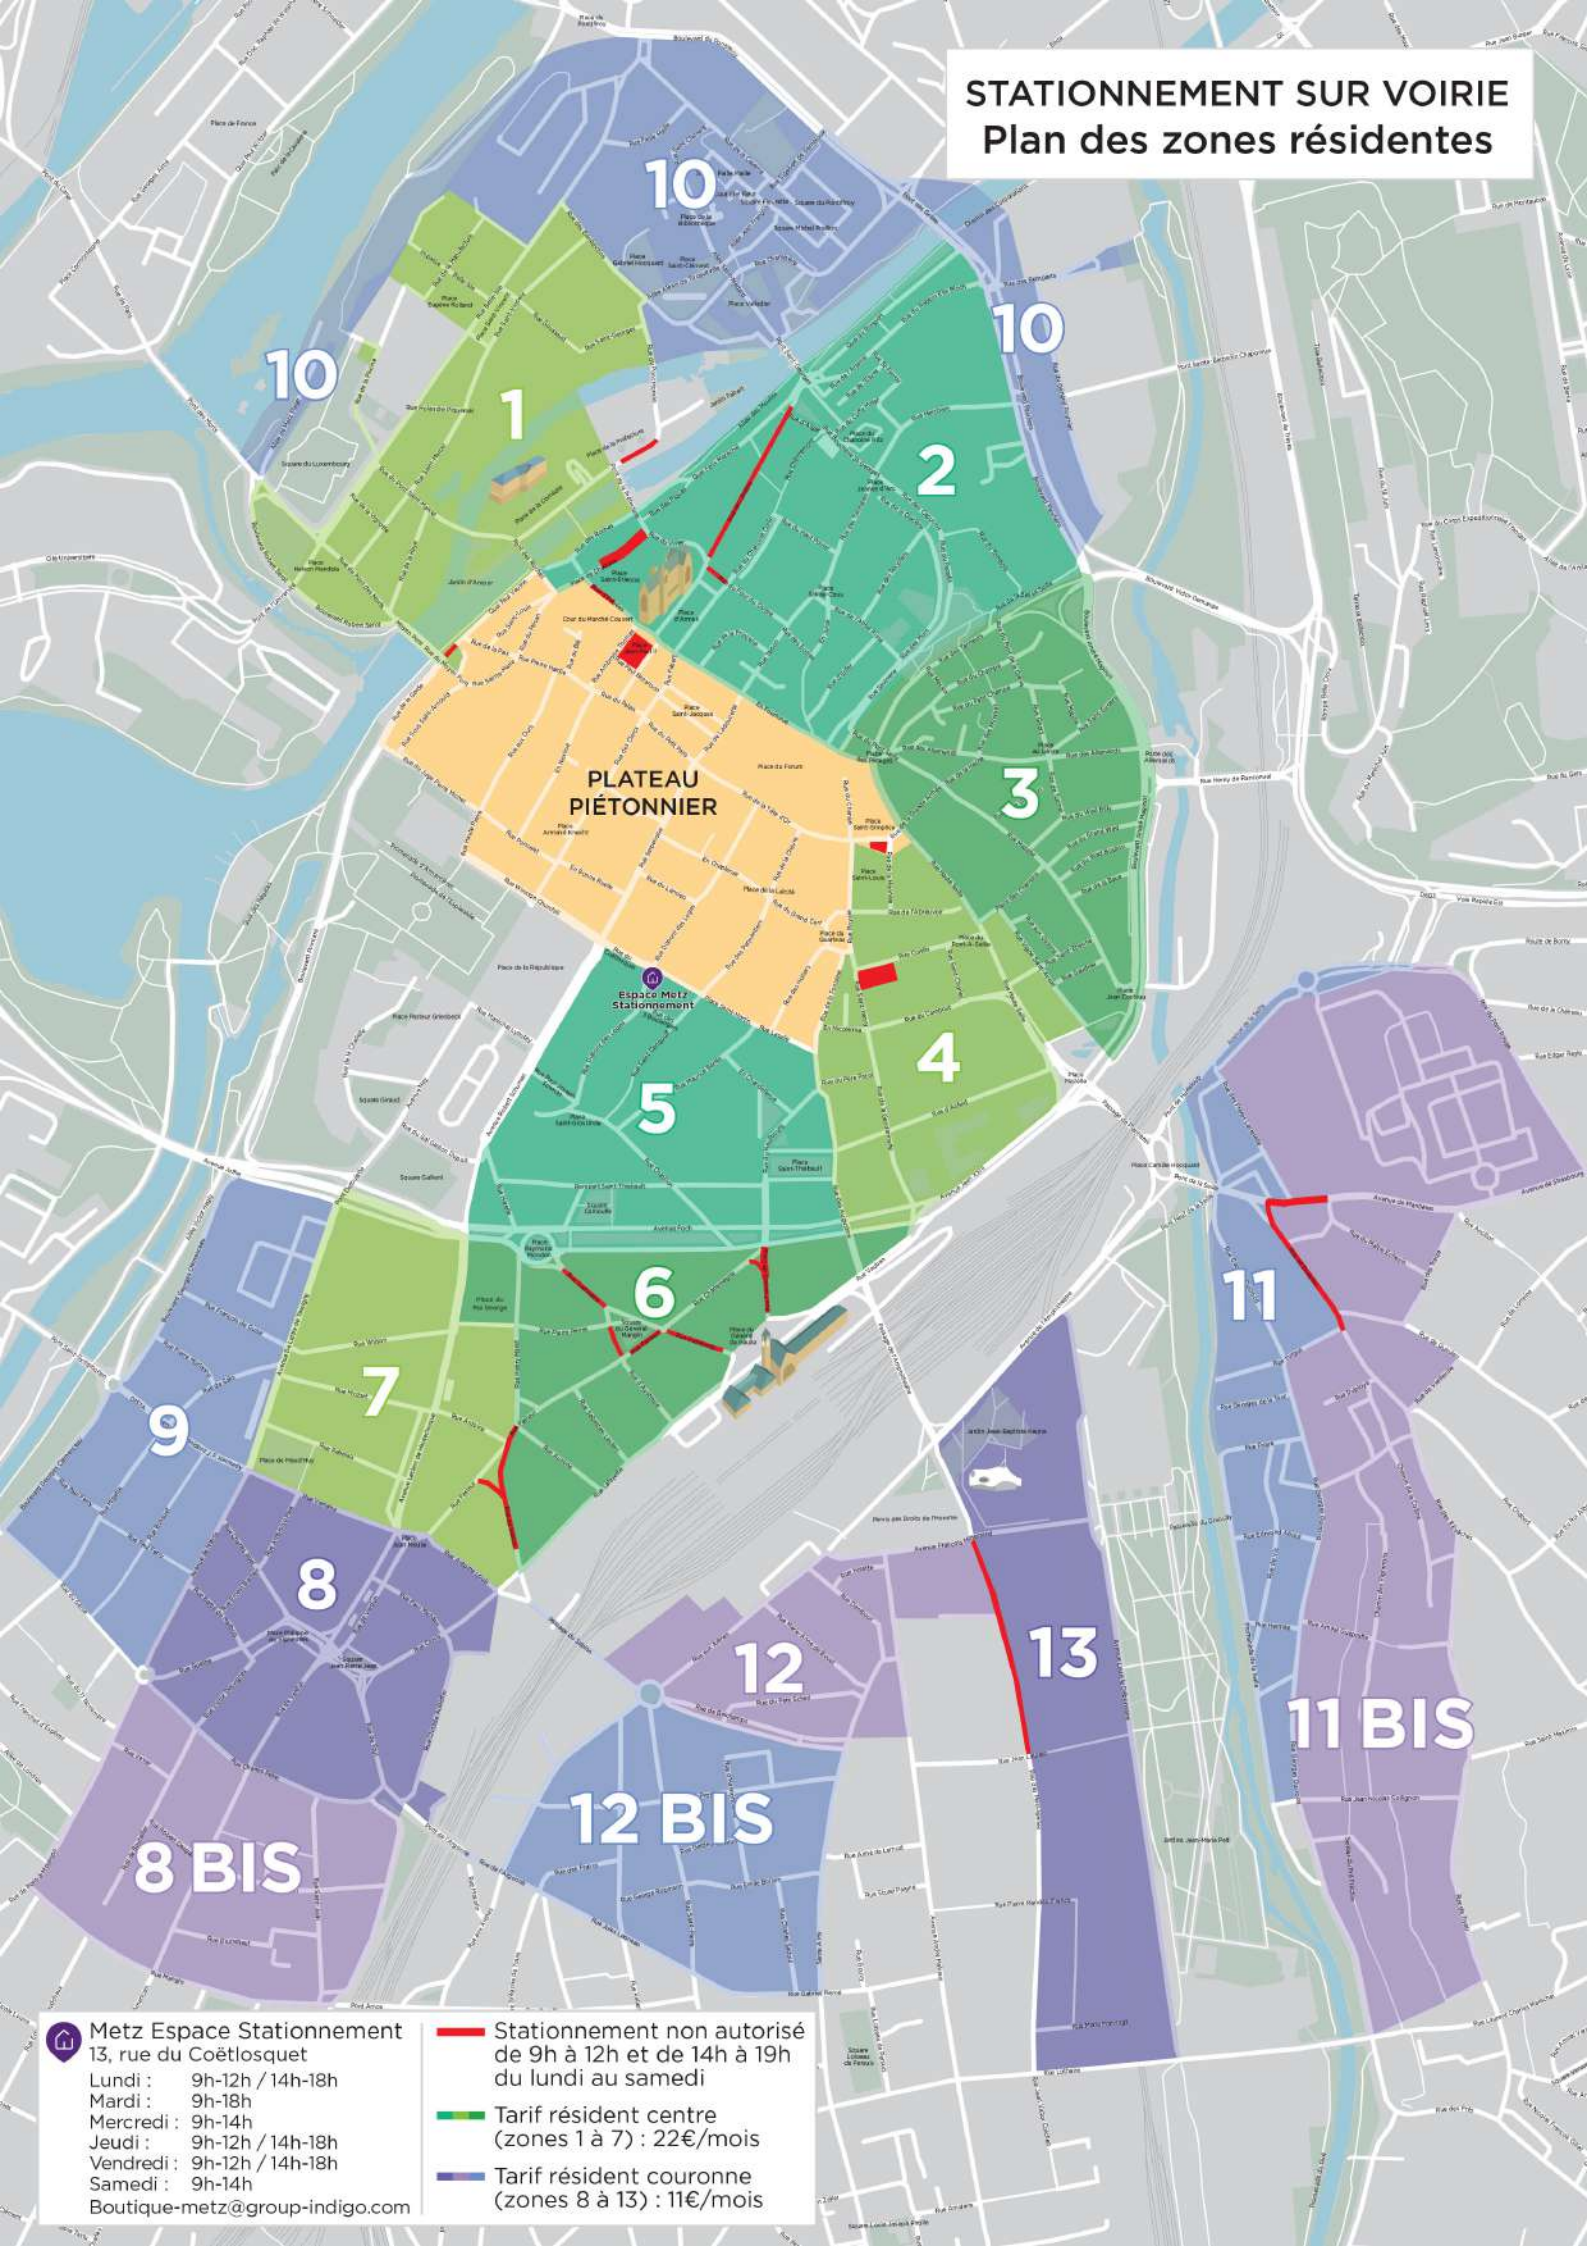

STATIONNEMENT SUR VOIRIE Plan des zones résidentes

PLATEAU PIÉTONNIER

Espace Metz
Stationnement

 Metz Espace Stationnement
13, rue du Coëtlosquet
Lundi : 9h-12h / 14h-18h
Mardi : 9h-18h
Mercredi : 9h-14h
Jeudi : 9h-12h / 14h-18h
Vendredi : 9h-12h / 14h-18h
Samedi : 9h-14h
Boutique-metz@group-indigo.com

 Stationnement non autorisé
de 9h à 12h et de 14h à 19h
du lundi au samedi

 Tarif résident centre
(zones 1 à 7) : 22€/mois

 Tarif résident couronne
(zones 8 à 13) : 11€/mois