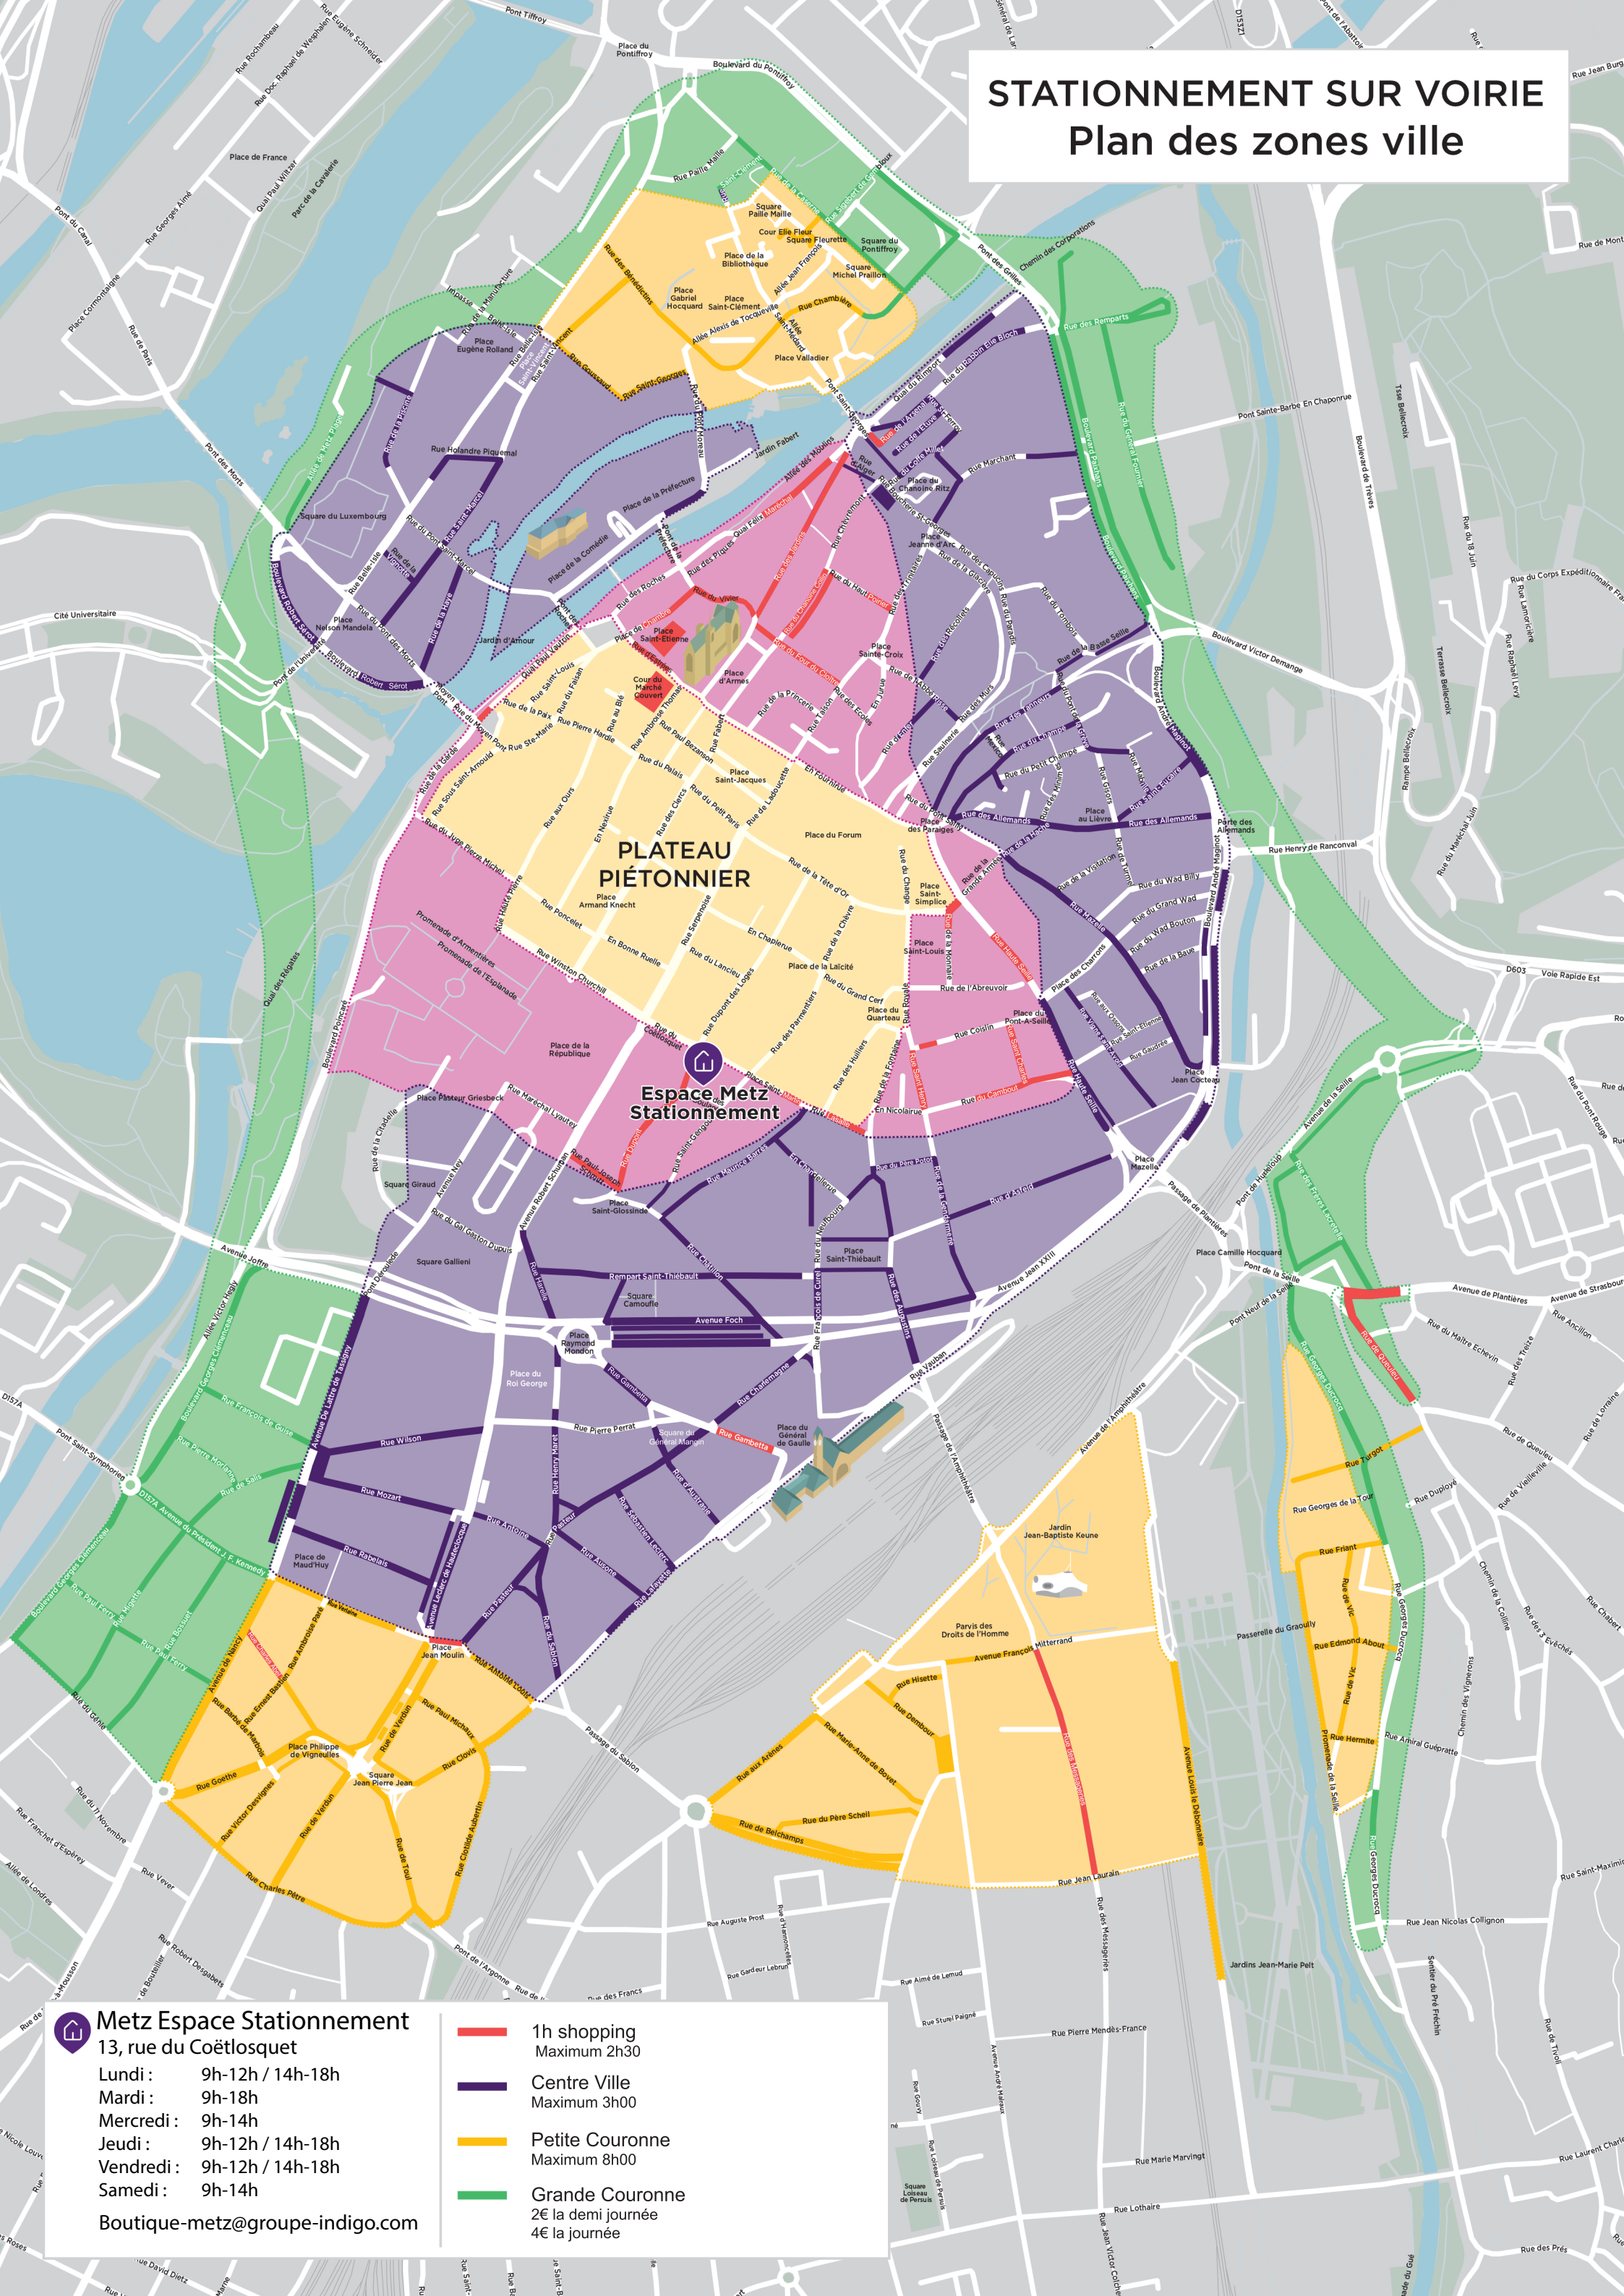

STATIONNEMENT SUR VOIRIE

Plan des zones ville

PLATEAU PIÉTONNIER

Espace Metz Stationnement

Metz Espace Stationnement
 13, rue du Coëtlosquet
 Lundi : 9h-12h / 14h-18h
 Mardi : 9h-18h
 Mercredi : 9h-14h
 Jeudi : 9h-12h / 14h-18h
 Vendredi : 9h-12h / 14h-18h
 Samedi : 9h-14h
 Boutique-metz@groupe-indigo.com

- 1h shopping
Maximum 2h30
- Centre Ville
Maximum 3h00
- Petite Couronne
Maximum 8h00
- Grande Couronne
2€ la demi journée
4€ la journée