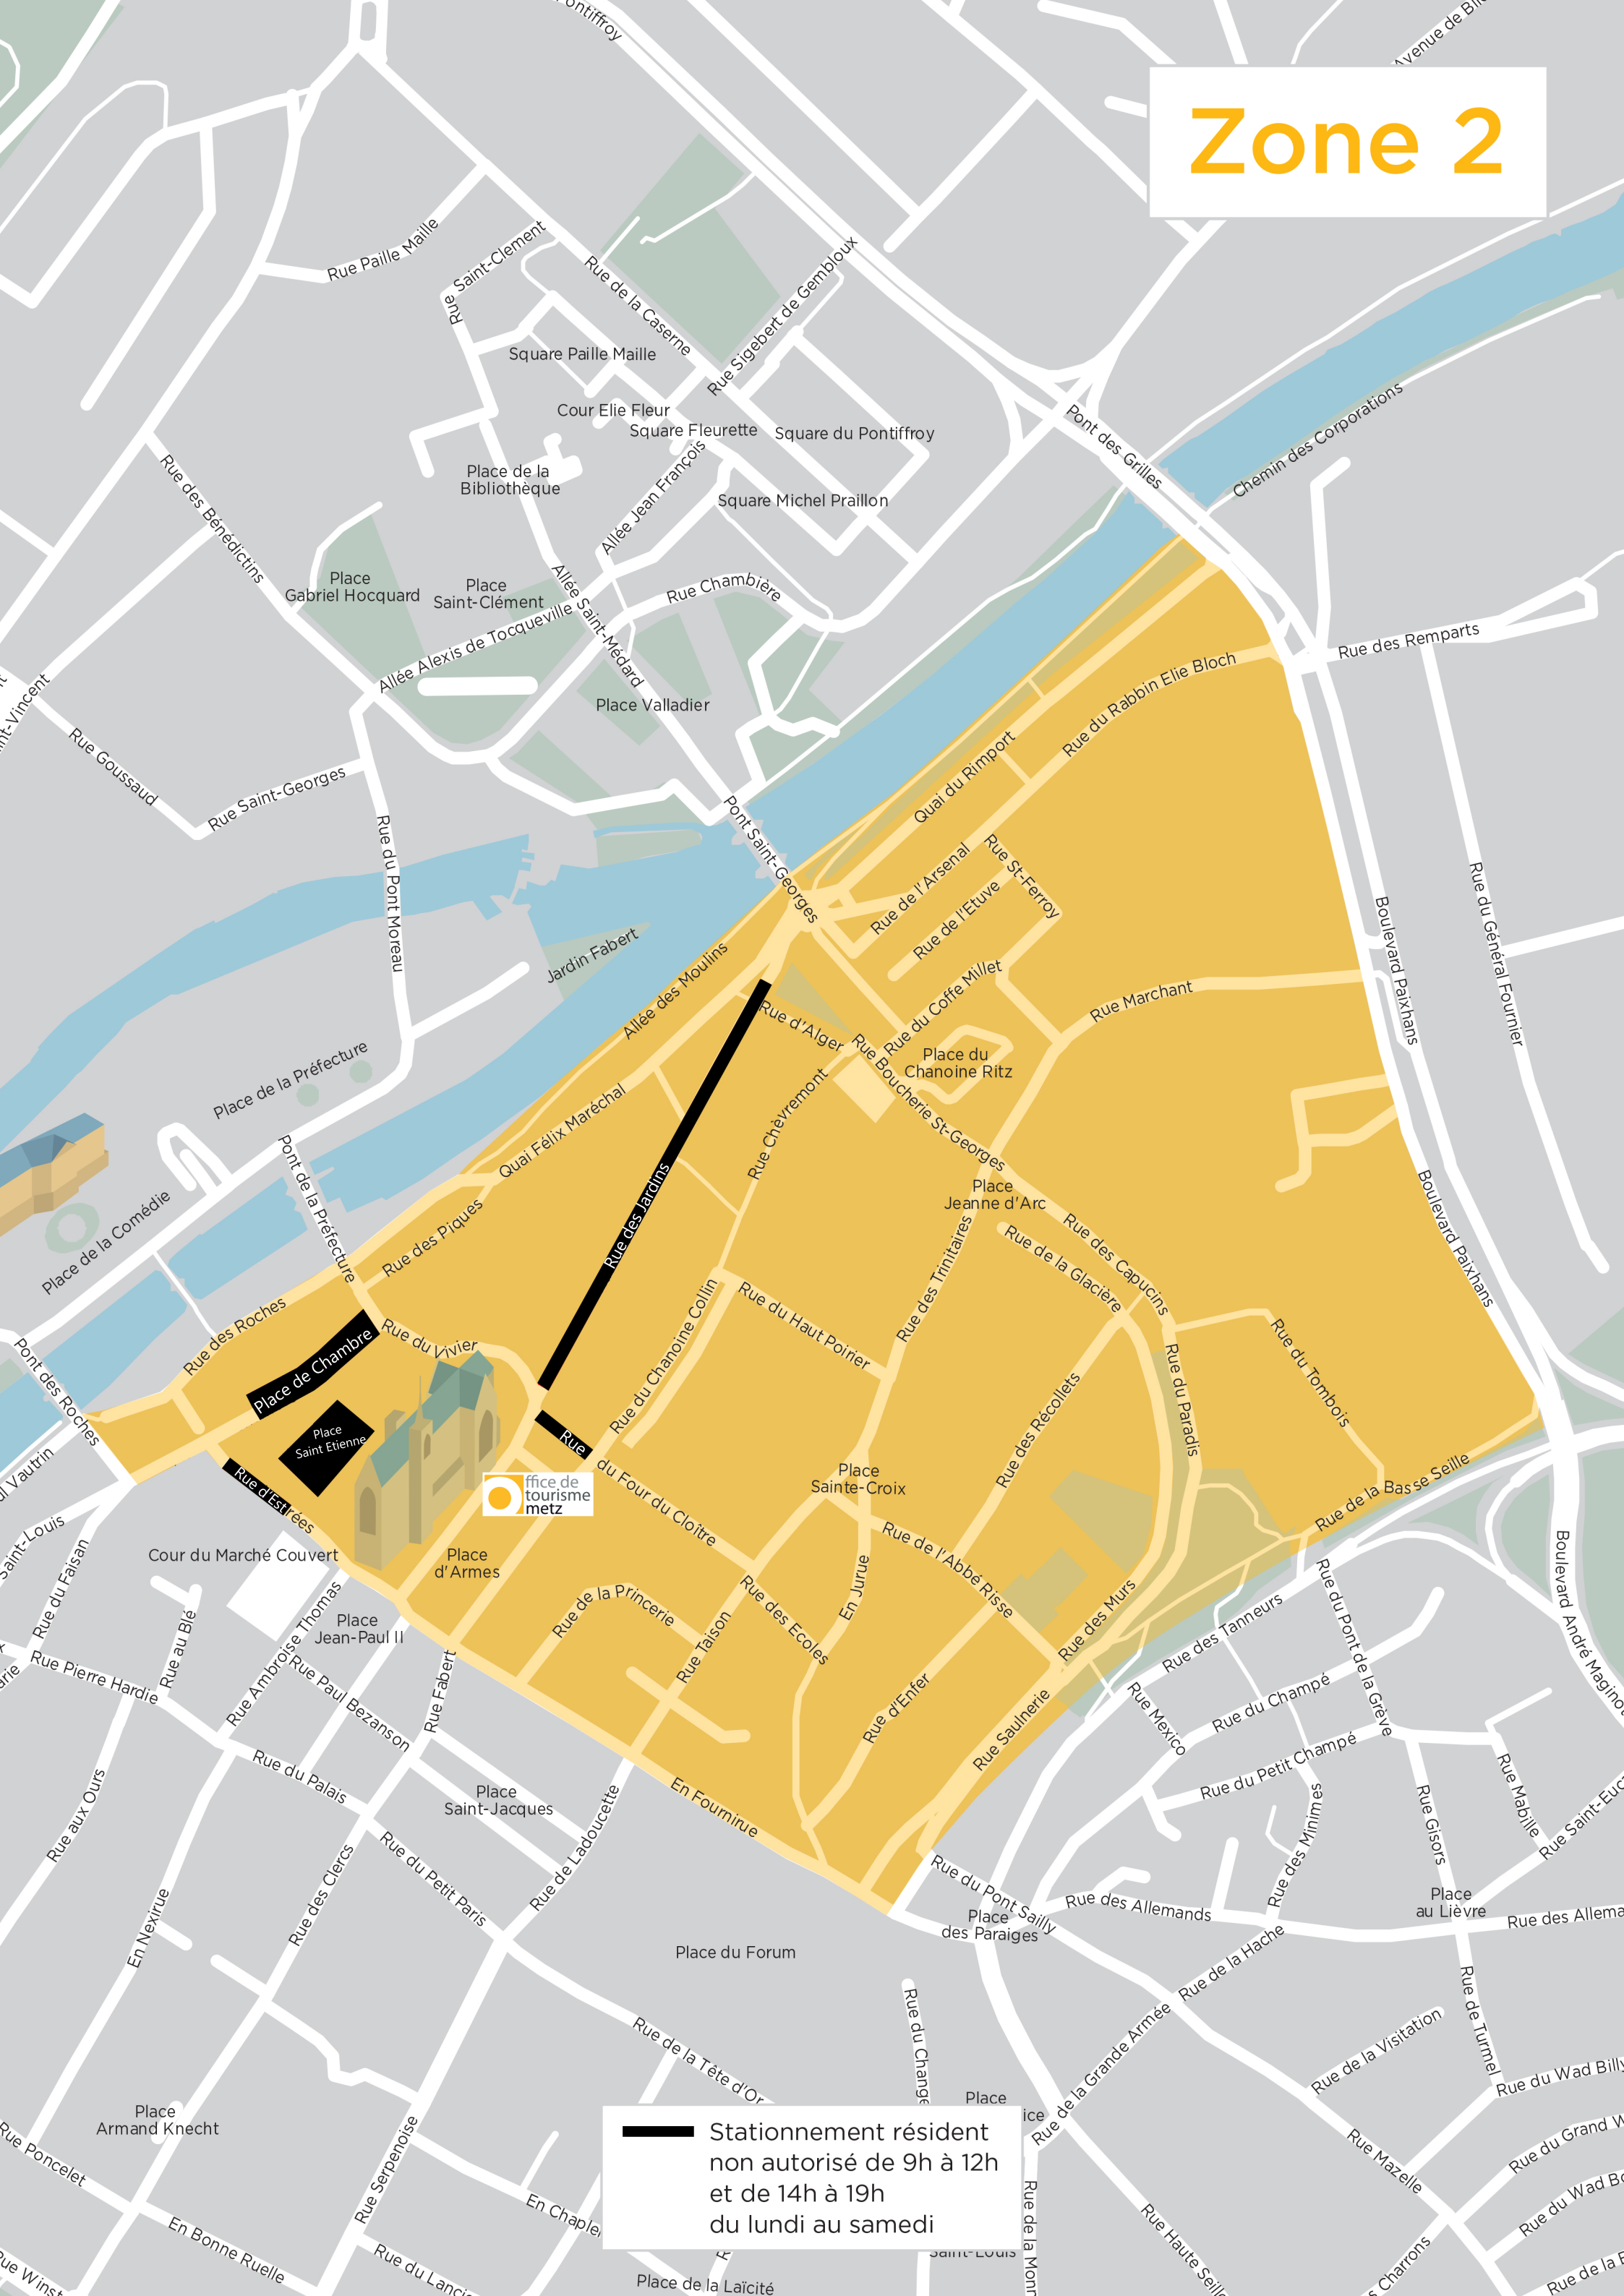

Zone 2

**Stationnement résident
non autorisé de 9h à 12h
et de 14h à 19h
du lundi au samedi**