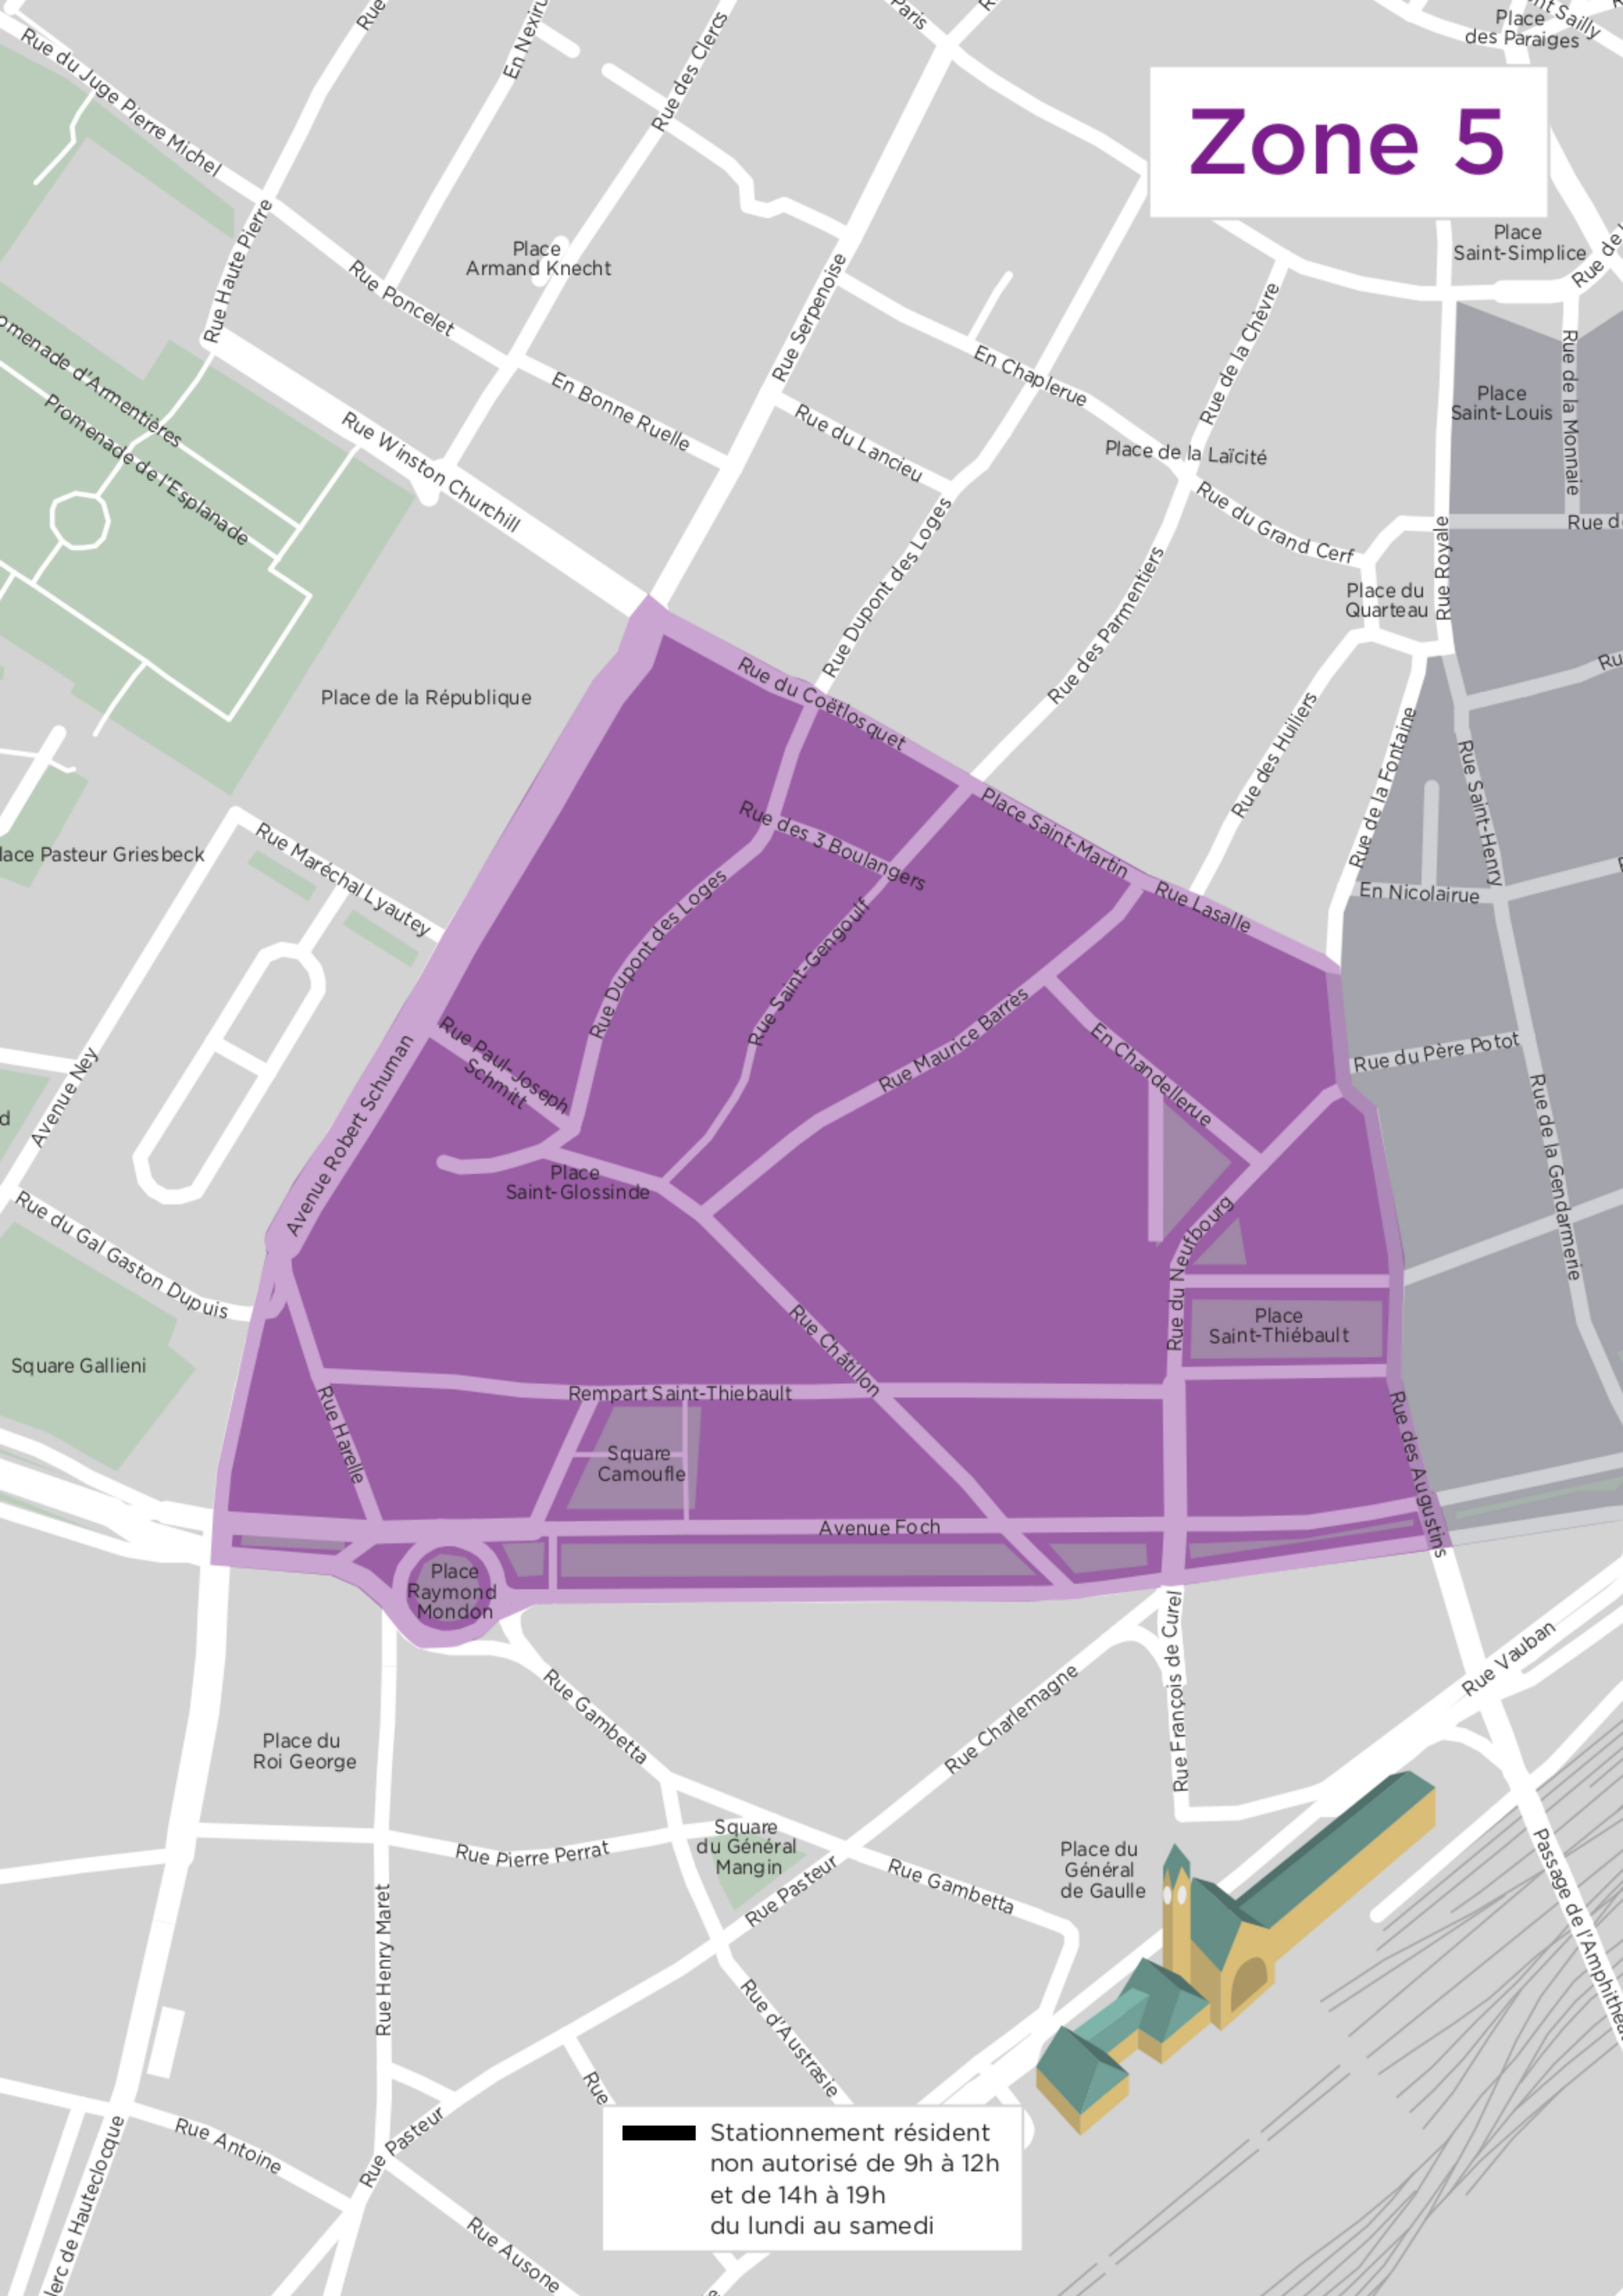

Zone 5

Stationnement résident non autorisé de 9h à 12h et de 14h à 19h du lundi au samedi