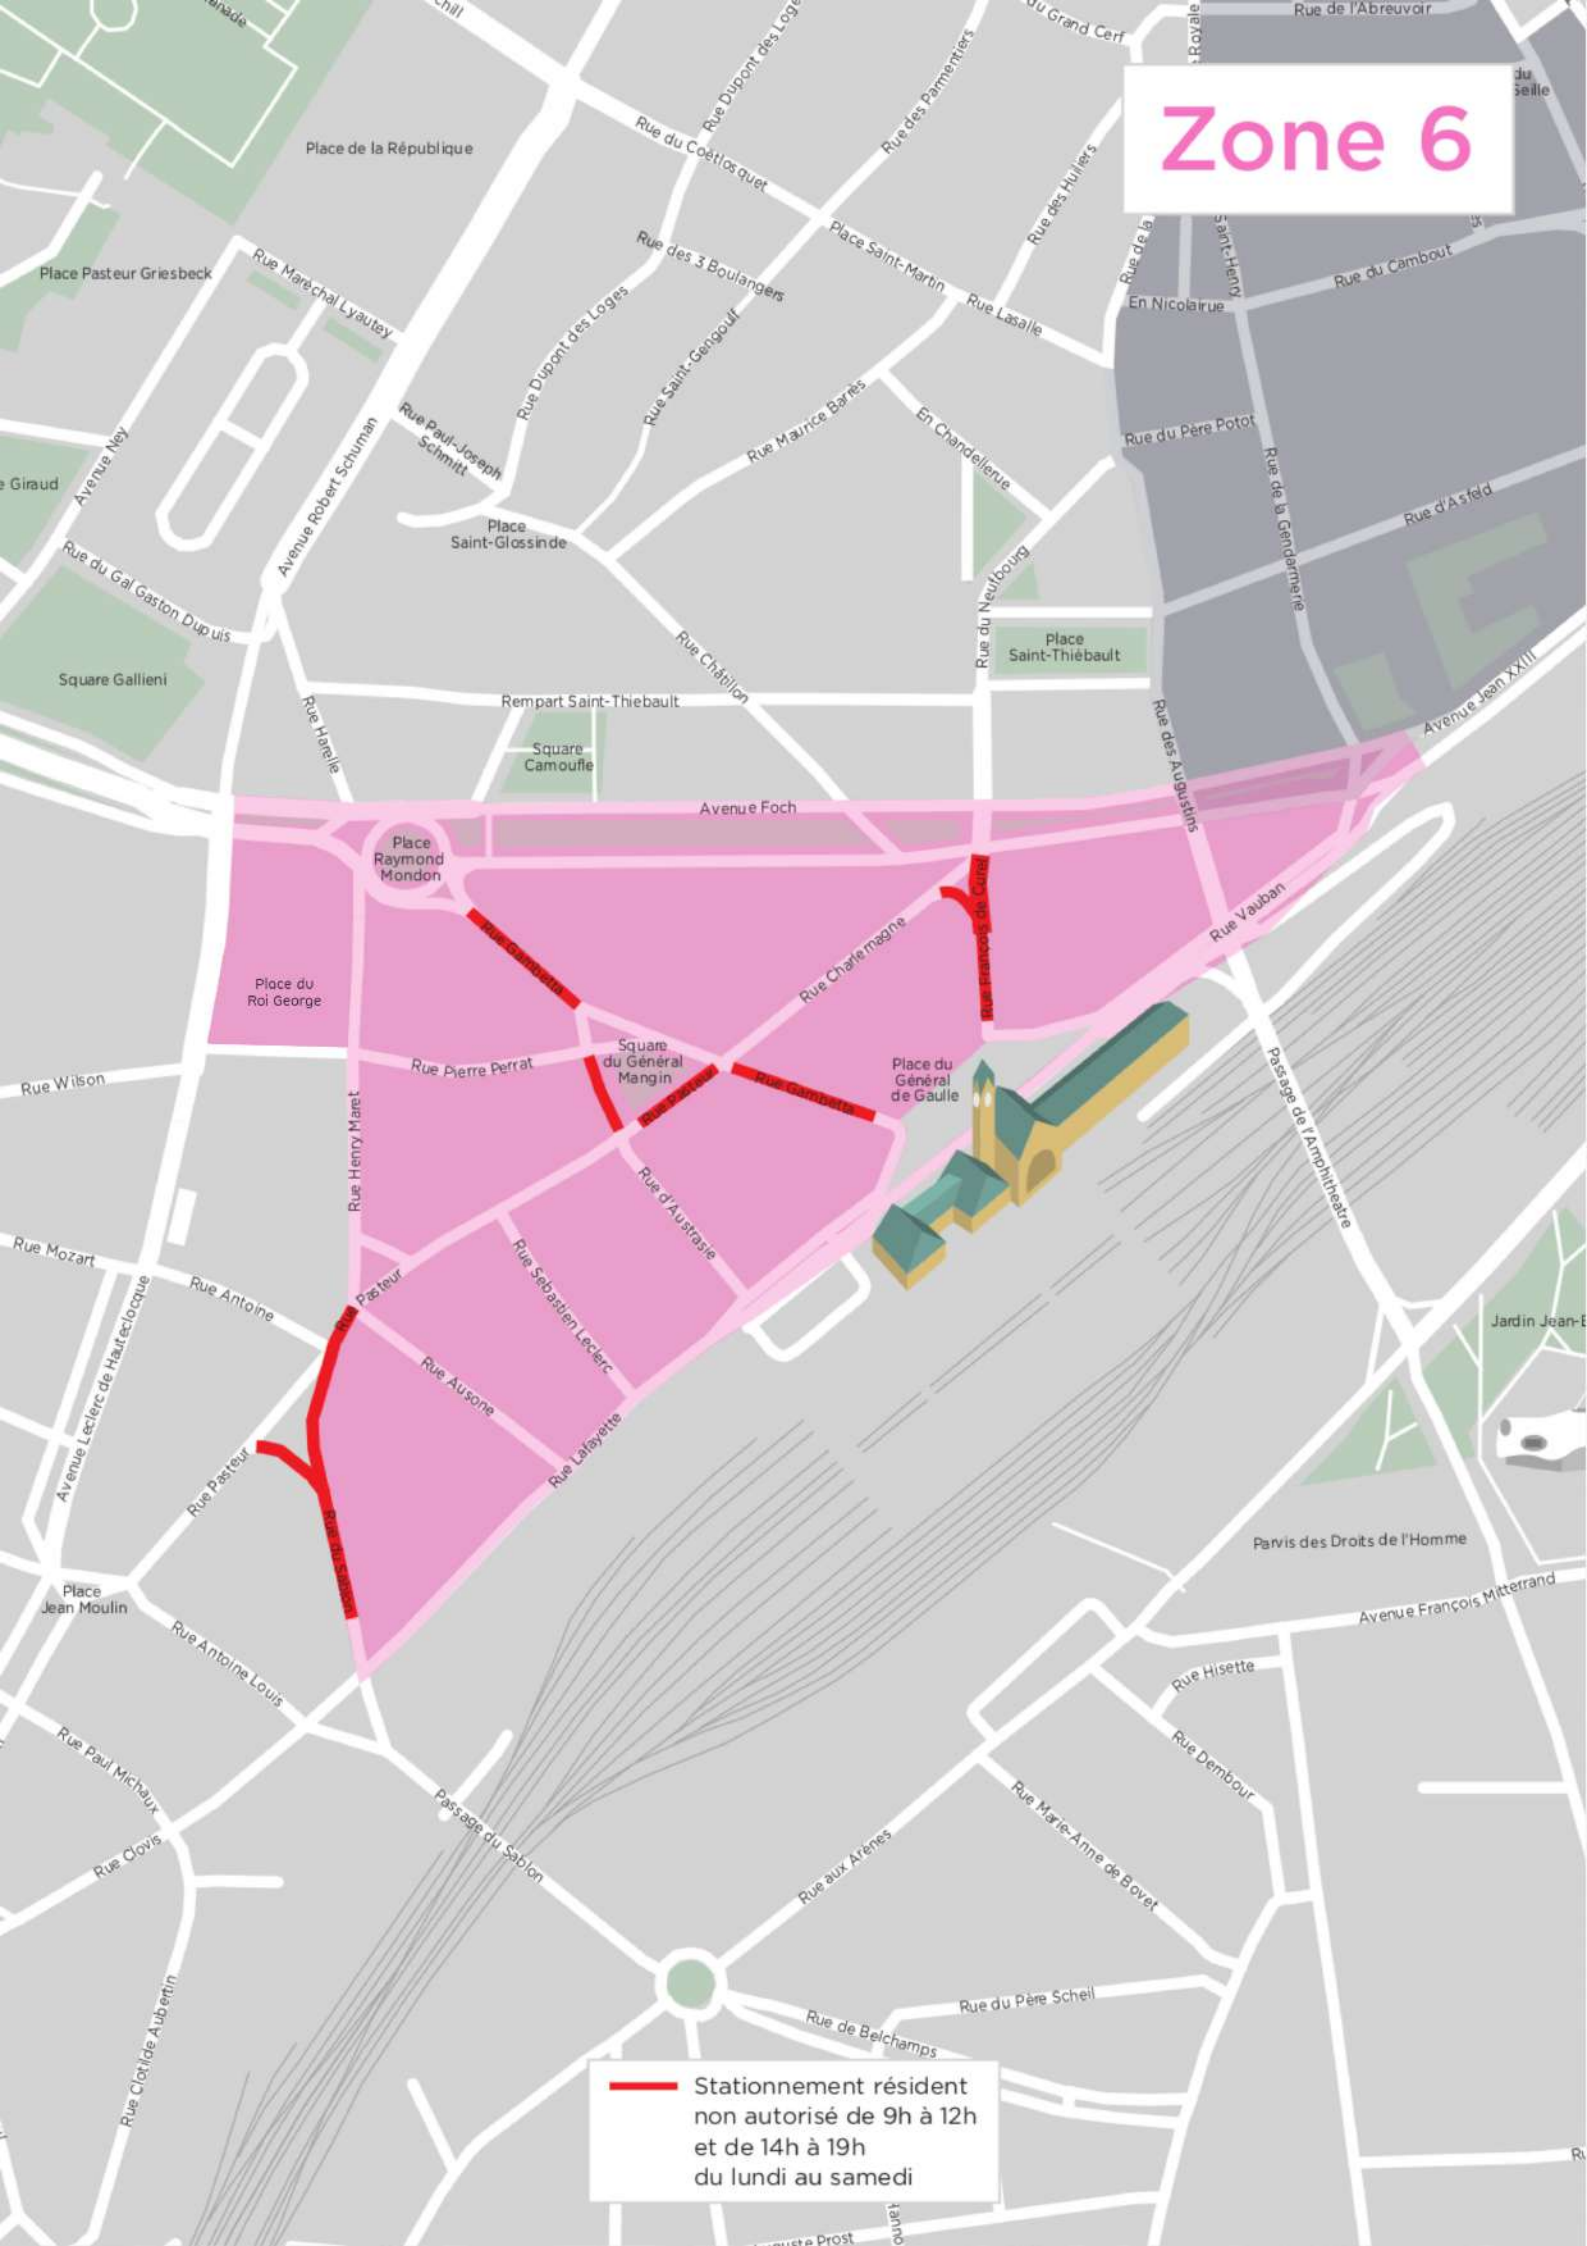

# Zone 6

— Stationnement résident  
non autorisé de 9h à 12h  
et de 14h à 19h  
du lundi au samedi