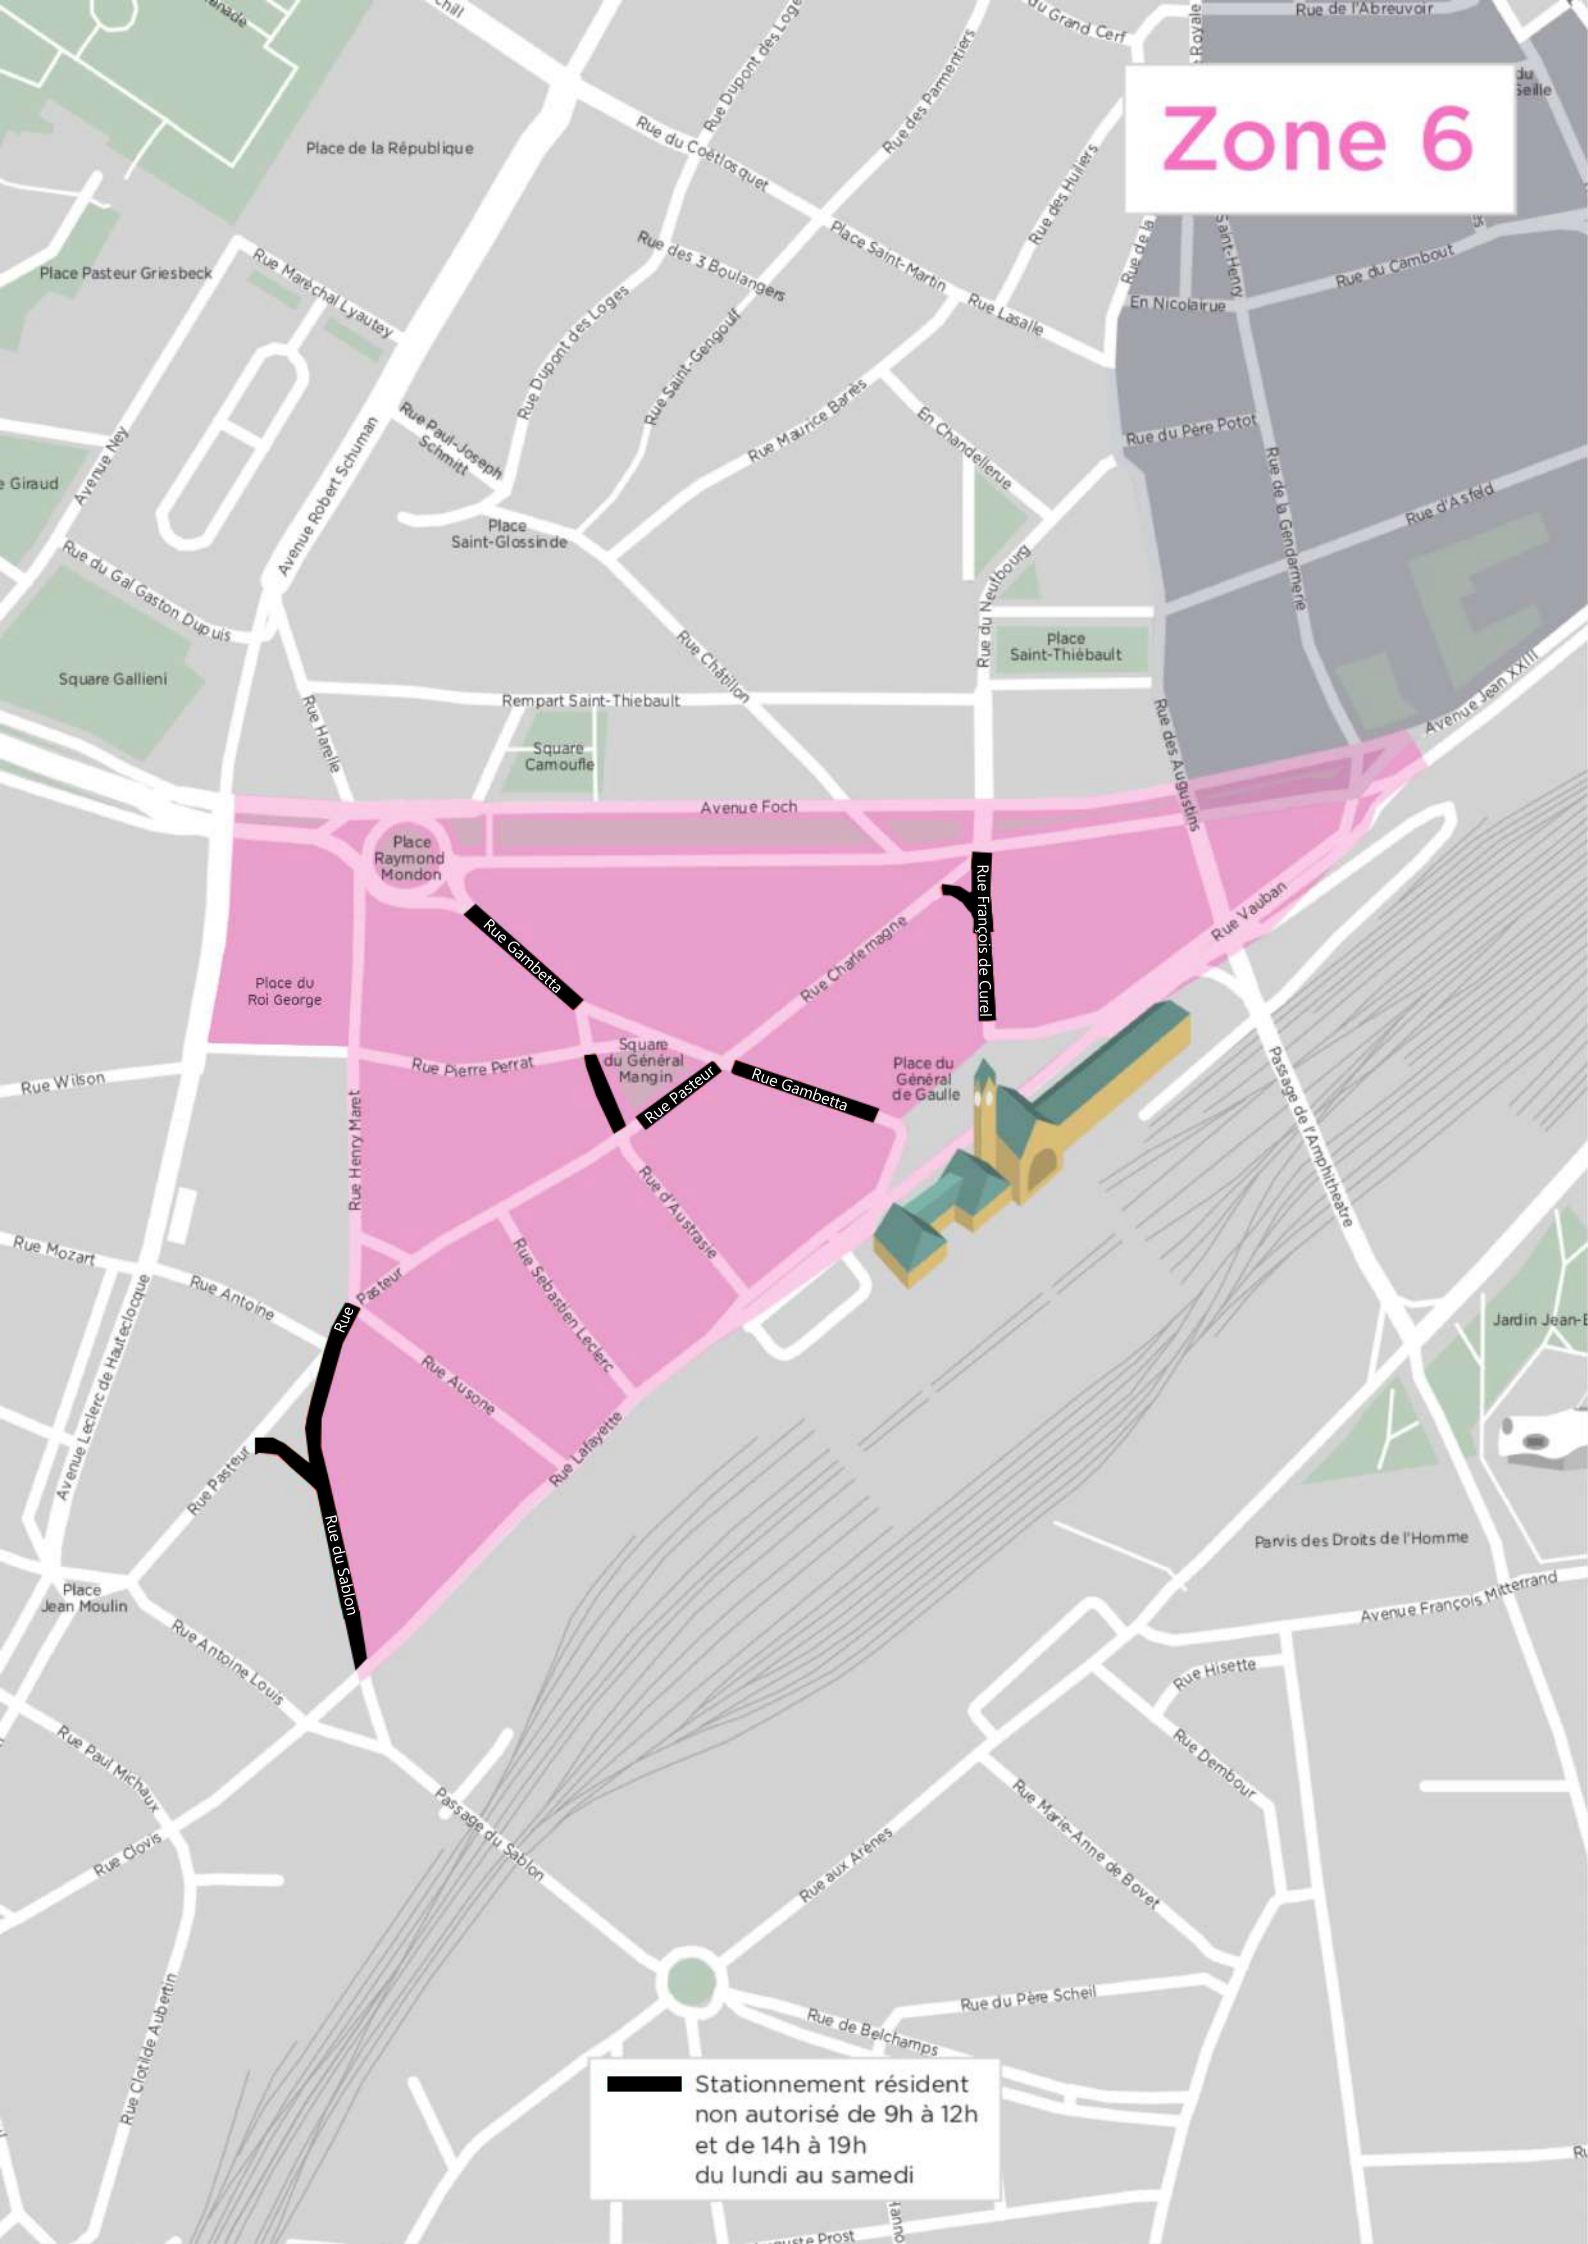

# Zone 6

**Stationnement résident non autorisé de 9h à 12h et de 14h à 19h du lundi au samedi**